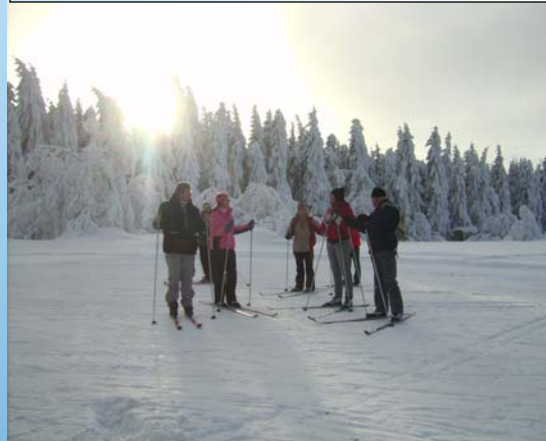

Winterromantik pur ...

Schnee auf der Piste und Raureif in den Bäumen, der Winter zeigt sich jetzt wieder im Skikarussell Altastenberg von seiner schönsten Seite. Durch die Schneefälle der letzten Tage sind die Bedingungen auf den beschneiten Pisten wieder sehr gut. Zusätzlich laufen die Schneekanonen auf Hochtouren. Die Wetterdieste melden außerdem zurückgehende Temperaturen und zum Wochenende kommt auch endlich die Sonne raus! Das kommende Wochenende verspricht ein super Wintersport-

Sonnige Aussichten für´s Wochenende!

wochenende zu werden. Es erwarten Sie wieder sehr gute Schneeverhältnisse und bestens präparierte Pisten. Frischer Schnee unterm Ski und die Sonne erlaubt auch mal eine Rast im Freien: ein Feeling wie im Hochgebirge. Also, machen Sie sich auf, es lohnt sich! Nutzen Sie das Wochenende zur Erholung im Schnee! Genießen Sie Fahrspaß ohne lange Anstehzeiten! Wir freuen uns auf Ihren Besuch!