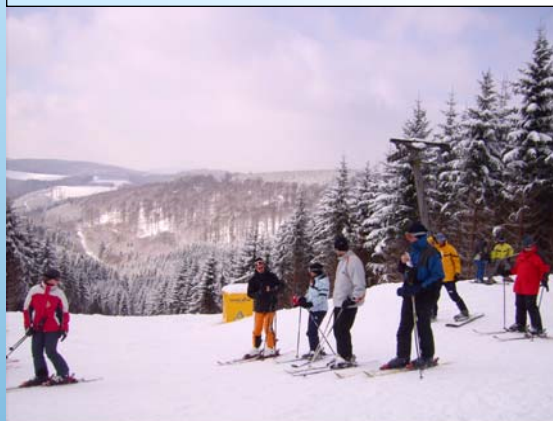

NEWSLETTER

10.01.2008*

Lifte laufen weiter ! *

Trotz der unbeständigen Wetterlage sind im Skikarusell Altastenberg weiterhin drei Skilifte in Betrieb. Zahlreiche Skifahrer verbrachten die letzten Tage auf den weißen Skipisten, die dank Beschneigung noch immer 20 bis 40 cm dick mit Schnee bedeckt sind. Bei Temperaturen um den Gefrierpunkt präsentieren sich die beschneiten Pisten noch immer in gutem Zustand. Nach zwei mildereren Tagen dürfen wir uns am kommenden

Sonnige Aussichten für´s Wochenende !

Samstag wieder über zurückgehende Temperaturen und Schneefall freuen und die Wetterberichte verheißen für Sonntag trockenes Wetter mit teils sonnigen Abschnitten. Sonnige Aussichten für ein gelungenes Skiwochenende auf 800 m. Unsere neue Webcam am Sonnenhang liefert täglich aktuelle Bilder aus dem Skikarusell. Schauen Sie doch einfach mal bei uns rein.