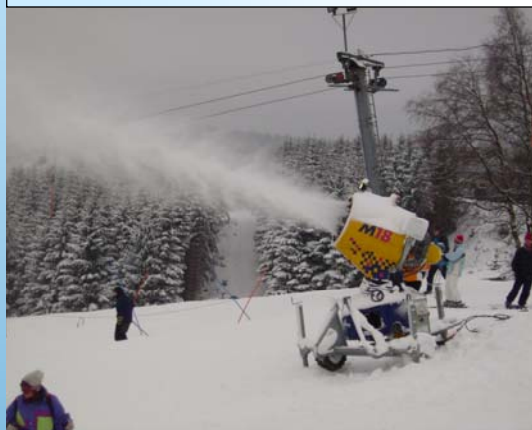

NEWSLETTER

03.01.2008*

Gute Bedingungen

finden die Wintersportfreunde zum Jahreswechsel auf allen Pisten rund um den Kahlen Asten. Der Nebel siegte zwar zumeist über die Sonne, aber dank gut präparierter Abfahrten erfreuten sich viele Wintersportgäste an der weißen Pracht auf 800m. Drei Lifte laufen im Skikarusell Altastenberg zur Zeit und die Schneeerzeuger sind bei den Minustemperaturen Tag und Nacht in Betrieb

www.altastenberg.de

Schneekanonen laufen Tag und Nacht, um weitere Skipisten zu beschneien.

um weitere Pisten mit einer dicken weißen Decke zu überziehen. Beschneit wird jetzt zusätzlich der Westfalenhang II, der mit mittlerem Schwierigkeitsgrad auch geübteren Skifahrern Anreize bietet und voraussichtlich ab Freitag in Betrieb geht. Zum Wochenende lassen die Wetterprognosen wiederum auf Neuschnee hoffen, so das wir für die letzten Ferientage gute bis sehr gute Bedingungen auf den Skipisten erwarten können.